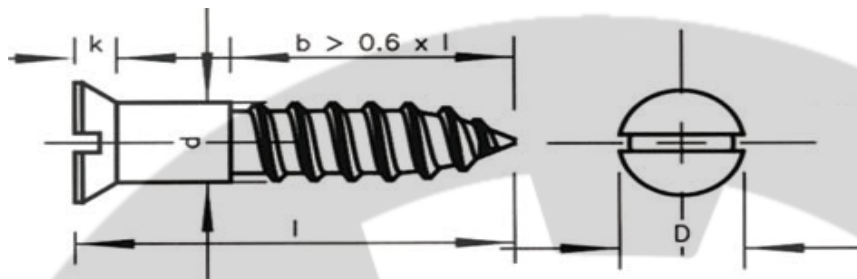

## CSK SLOTTED WOOD SCREWS

DIN 97

CATALOGUE NUMBER: R6B50

AISI 316 A4

Parameter ↓	Dia (d) →	2.5	3	3.5	4.0	4.5	5.0	5.5	6.0	7.0	8.0	10
	ISO Size	#3	#4	#6	#8	#9	#10	#12	#14	#16	#18	#20
t max		0.70	0.85	1.00	1.10	1.20	1.30	1.40	1.60	1.90	2.10	2.60
n		0.60	0.80	0.80	1.00	1.00	1.20	1.20	1.60	2.00	2.00	2.50
k max		1.50	1.65	1.93	2.20	2.35	2.50	2.75	3.00	3.50	4.00	5.00
dk		4.70	5.60	6.50	7.50	8.30	9.20	10.20	11.00	12.50	14.50	18.00